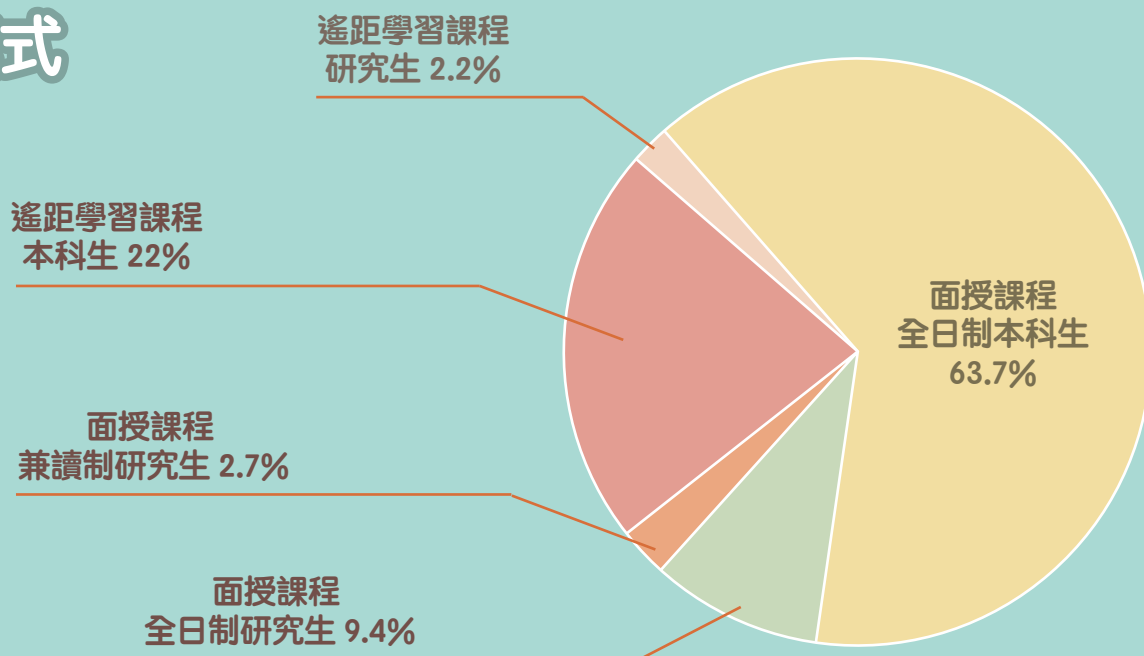

香港都會大學 2024年圖書館讀者滿意度調查

回應者概要

整體滿意度

讀者類別

回應者概要

2799位 圖書館讀者
參與了問卷調查

教職員及導師

18.6%

遙距學習課程學生

19.6%

面授課程學生

61.8%

學院/部門

修讀模式

首十位

在圖書館最常使用的項目或服務

首十位 關於圖書館的其他意見

#1 讚許 - 22.82%

#2 設施 (電源埠、飲水設施等) - 10.42%

#3 館內溫度 - 7.89%

#4 研習空間
(更多桌椅、個人研習桌、討論室等) - 7.61%

#5 電子資料庫及期刊 - 5.92%

#6 開放時間 - 5.35%

#7 電子圖書館 - 4.78%