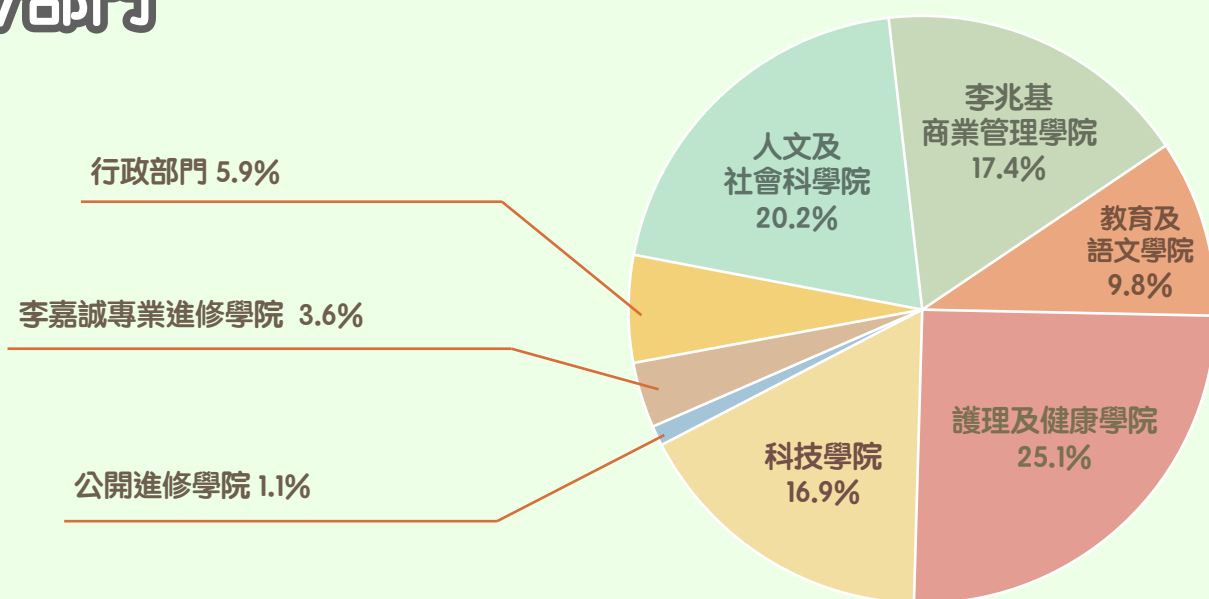

香港都會大學 2024年圖書館讀者滿意度調查

回應者概要

整體滿意度

讀者類別

回應者概要

2799位 圖書館讀者
參與了問卷調查

教職員及導師

18.6%

遙距學習課程學生

19.6%

面授課程學生

61.8%

學院/部門

修讀模式

首十位

在圖書館最常使用的項目或服務