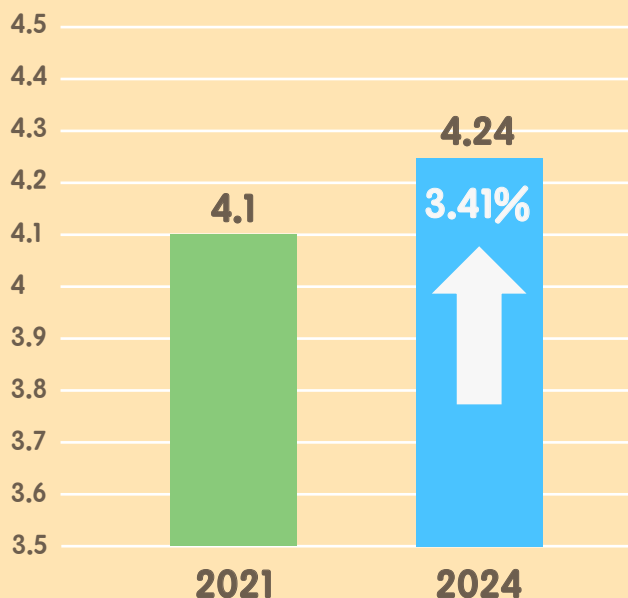

香港都會大學 2024年圖書館讀者滿意度調查

回應者概要

整體滿意度

讀者類別

回應者概要

2799位 圖書館讀者
參與了問卷調查

教職員及導師

18.6%

遙距學習課程學生

19.6%

面授課程學生

61.8%

學院/部門

修讀模式

首十位

在圖書館最常使用的項目或服務