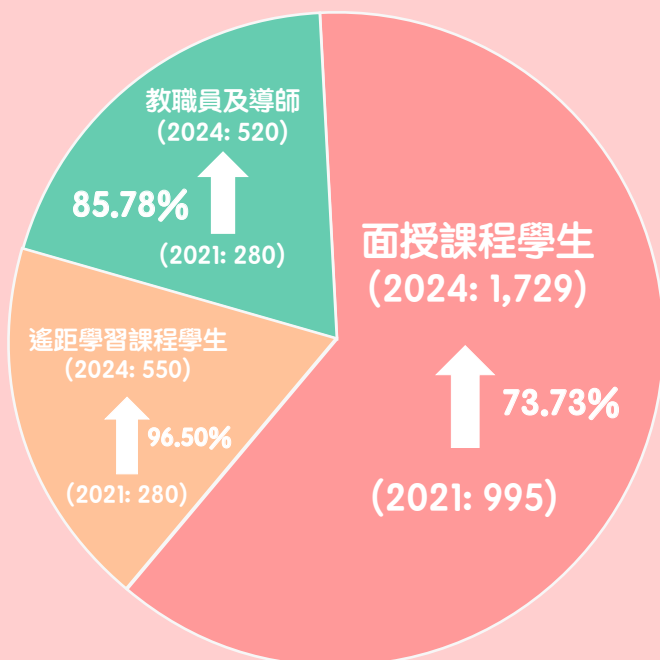

香港都會大學 2024年圖書館讀者滿意度調查

回應者概要

整體滿意度

讀者類別

回應者概要

2799位 圖書館讀者
參與了問卷調查

教職員及導師

18.6%

遙距學習課程學生

19.6%

面授課程學生

61.8%

學院/部門

修讀模式

首十位

在圖書館最常使用的項目或服務