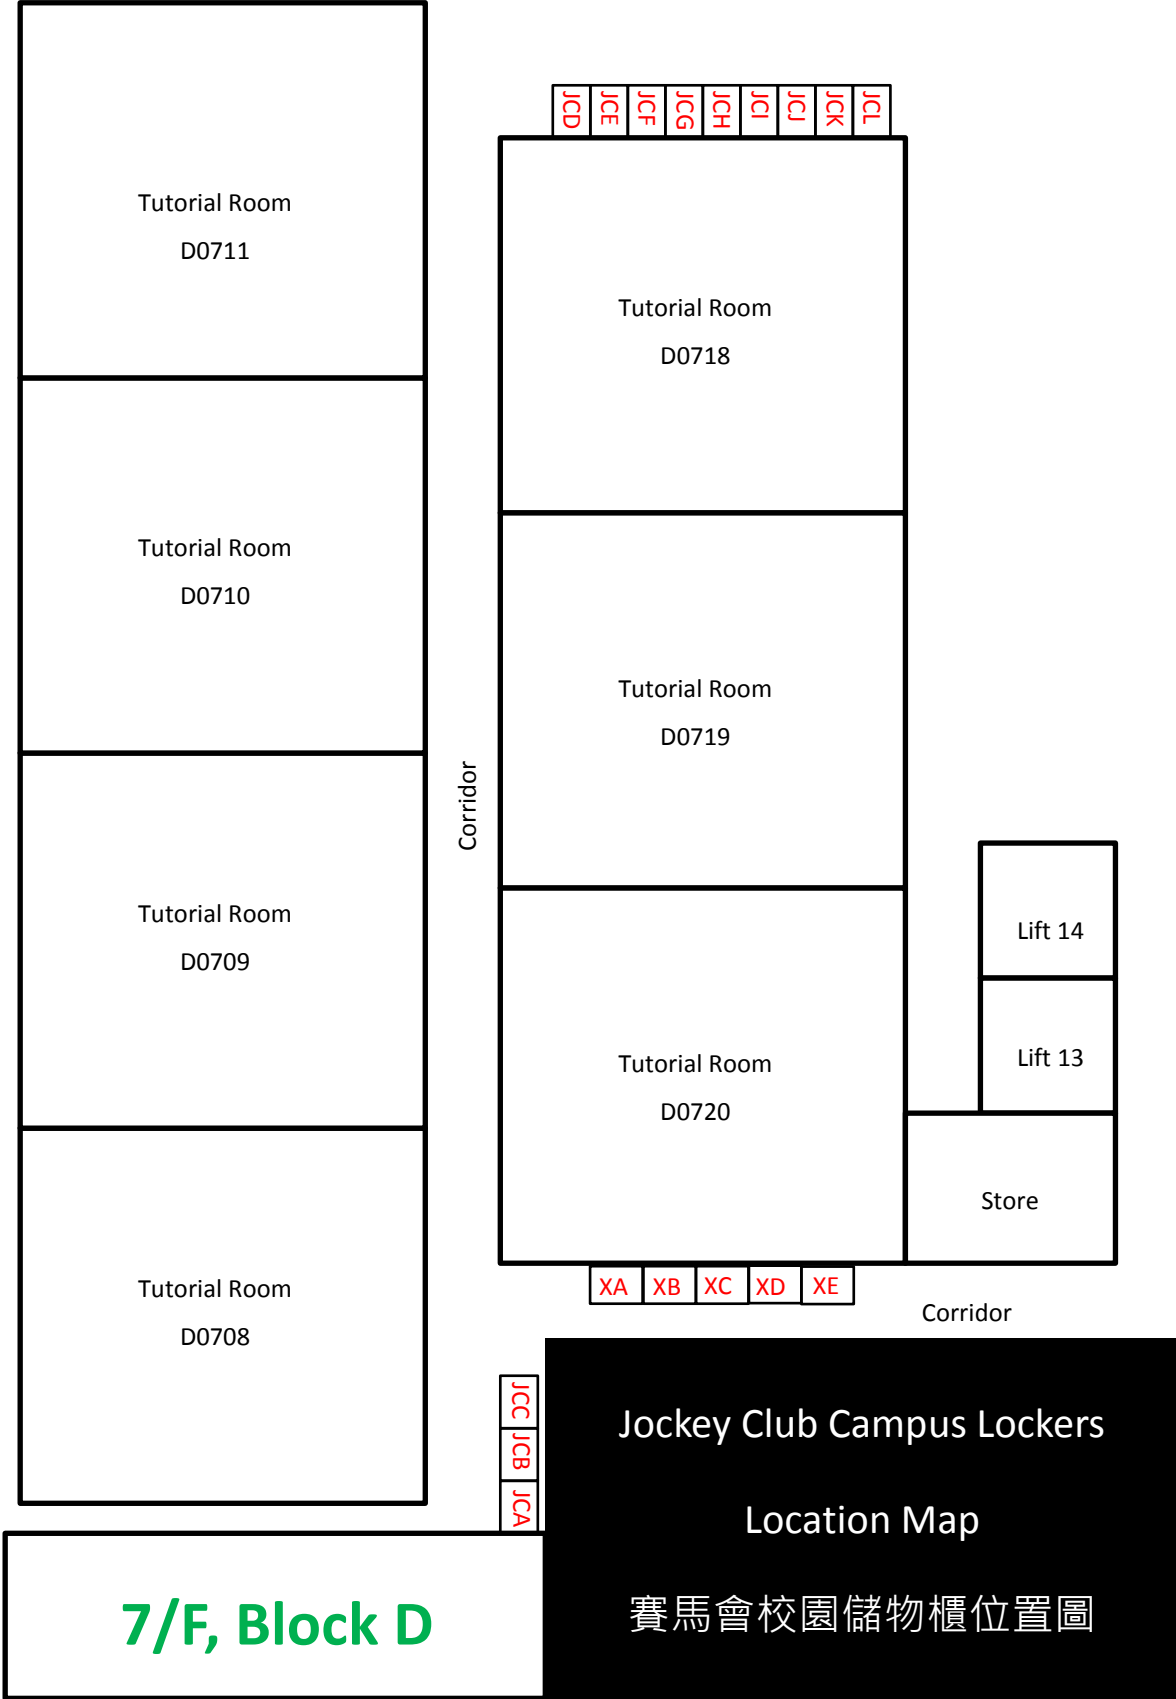

Jockey Club Campus Student Locker (Location Map)

賽馬會校園學生儲物櫃(位置圖)

1) 7/F, Block D D 座 7 樓

(JCA – JCL, XA - XC)

2) 8/F, Block D D座8樓

(JCM – JCX)

3) 9/F, Block D D座9樓

(JCY – JCAD)