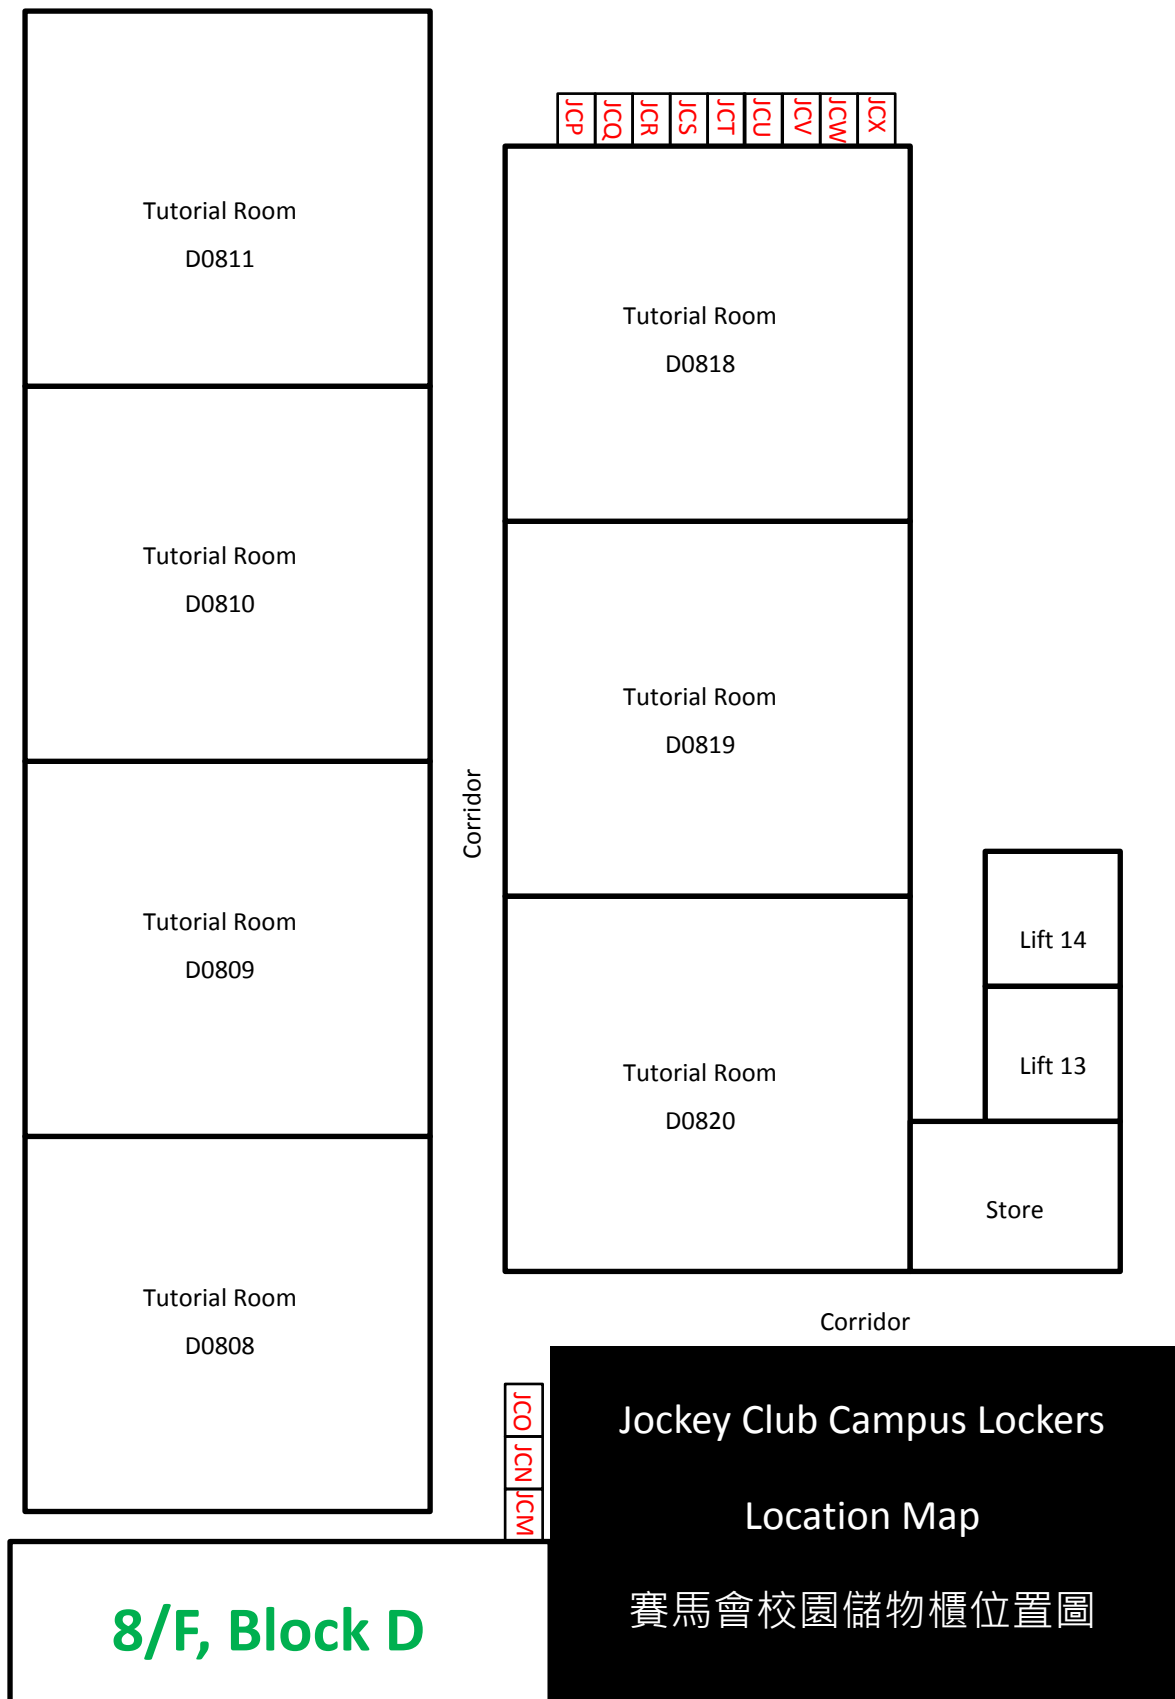

Jockey Club Campus Student Locker (Location Map)

賽馬會校園學生儲物櫃(位置圖)

1) 7/F, Block D D 座 7 樓

(JCA – JCL, XA - XC)

2) 8/F, Block D D座8樓

(JCM – JCX)

3) 9/F, Block D D座9樓

(JCY – JCAD)