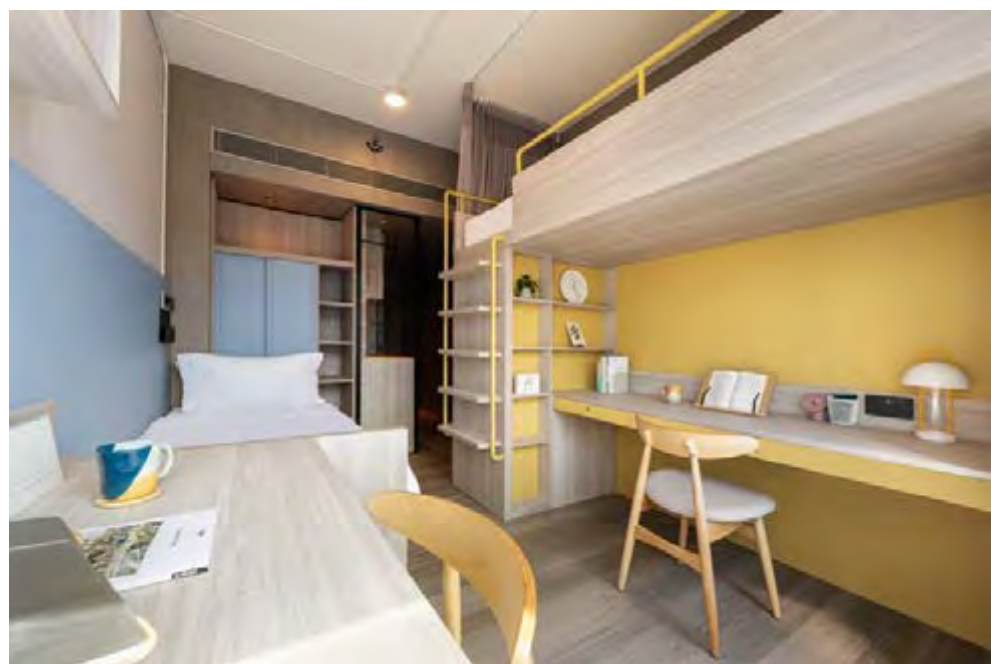

名称	新蒲岗日新舍 (Sunny House)		红磡Y83	MU88 **
房型	双人房	三人房	双人房	单人房
全期费用* (每个床位/每人)	港币91,448元	港币73,172元	港币94,400元	港币111,785元
	(包含押金港币8,000元, 以及水电费用) (包含押金港币8,000元)			
网上申请日期	2024年6月底至7月5日 (获发录取通知书之后)			
住宿期	2024年8月21至2025年7月31日			
地址	香港九龙东新蒲岗六合街19号		香港九龙红磡芜湖街 83号	香港九龙红磡芜湖街 84-102号

*宿费仅供参考, 大学或会适当调整; 请以官网最新公布为准.

** MU88宿位是否可获分配仍有待大学最终决定

新蒲崗日新舍 (Sunny House)

<https://sunnyhouse.hk>

双人房

三人房

共享空间及设施

红磡Y83

<https://ydotx.com/sc/locations/y83/>

双人房

共享空间及设施