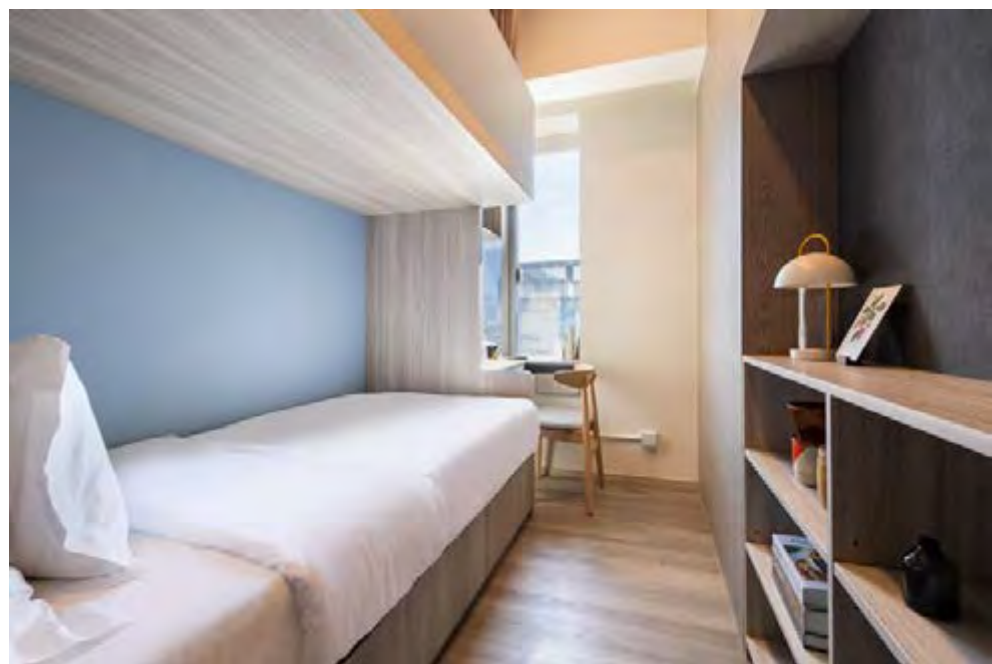

2024学年

校外统筹住宿

申请信息

(内地高考新生适用)

香港都會大學
HONG KONG
METROPOLITAN
UNIVERSITY

中国内地及国际事务处

更新日期：2024年6月20日

都大校外住宿申请选择

名称	新蒲岗日新舍 (Sunny House)		红磡Y83	MU88 **
房型	双人房	三人房	双人房	单人房
全期费用* (每个床位/每人)	港币91,448元	港币73,172元	港币94,400元	港币111,785元
	(包含押金港币8,000元, 以及水电费用) (包含押金港币8,000元)			
网上申请日期	2024年6月底至7月5日 (获发录取通知书之后)			
住宿期	2024年8月21至2025年7月31日			
地址	香港九龙东新蒲岗六合街19号		香港九龙红磡芜湖街 83号	香港九龙红磡芜湖街 84-102号

*宿费仅供参考, 大学或会适当调整; 请以官网最新公布为准.

** MU88宿位是否可获分配仍有待大学最终决定

新蒲崗日新舍 (Sunny House)

<https://sunnyhouse.hk>

双人房

三人房

共享空间及设施

红磡Y83

<https://ydotx.com/sc/locations/y83/>

双人房

共享空间及设施